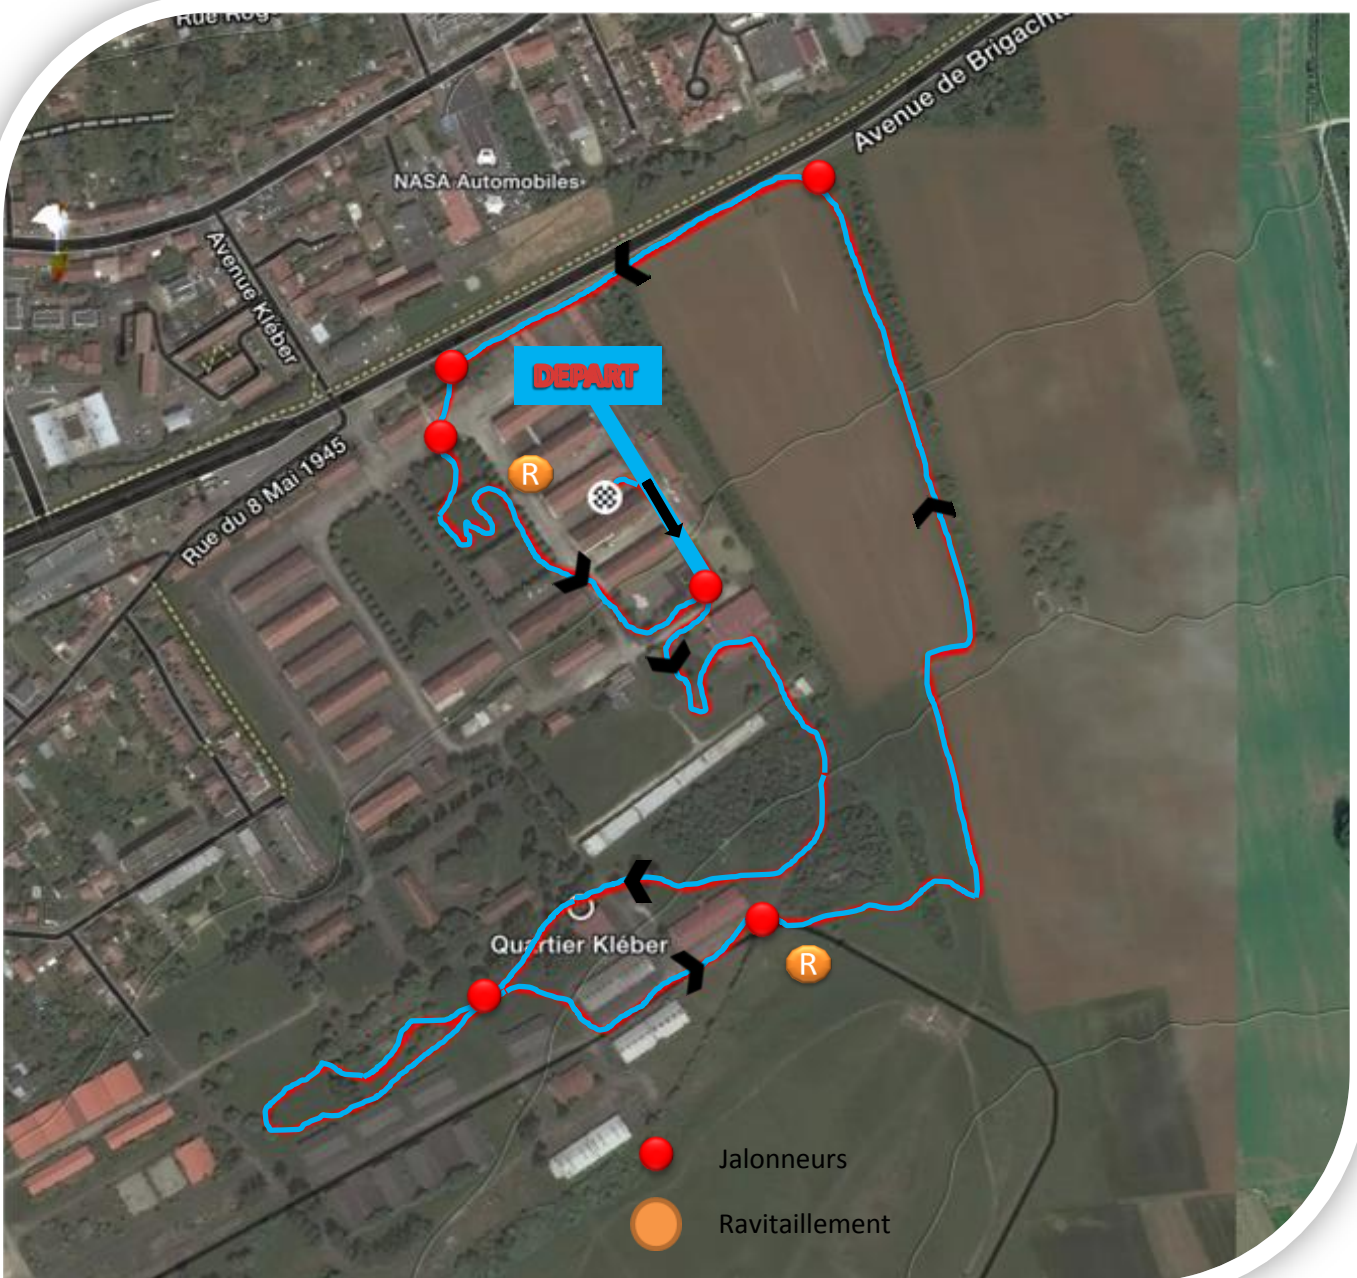

SAPEURS POMPIERS 54

Boucle Bleu

3,5 km

**SAPEURS
POMPIERS 54**

Boucle Jaune

2,5 km

**SAPEURS
POMPIERS 54**

Boucle Verte

2 km

SAPEURS POMPIERS 54

Course Famille Enfants Boucle de 800 M